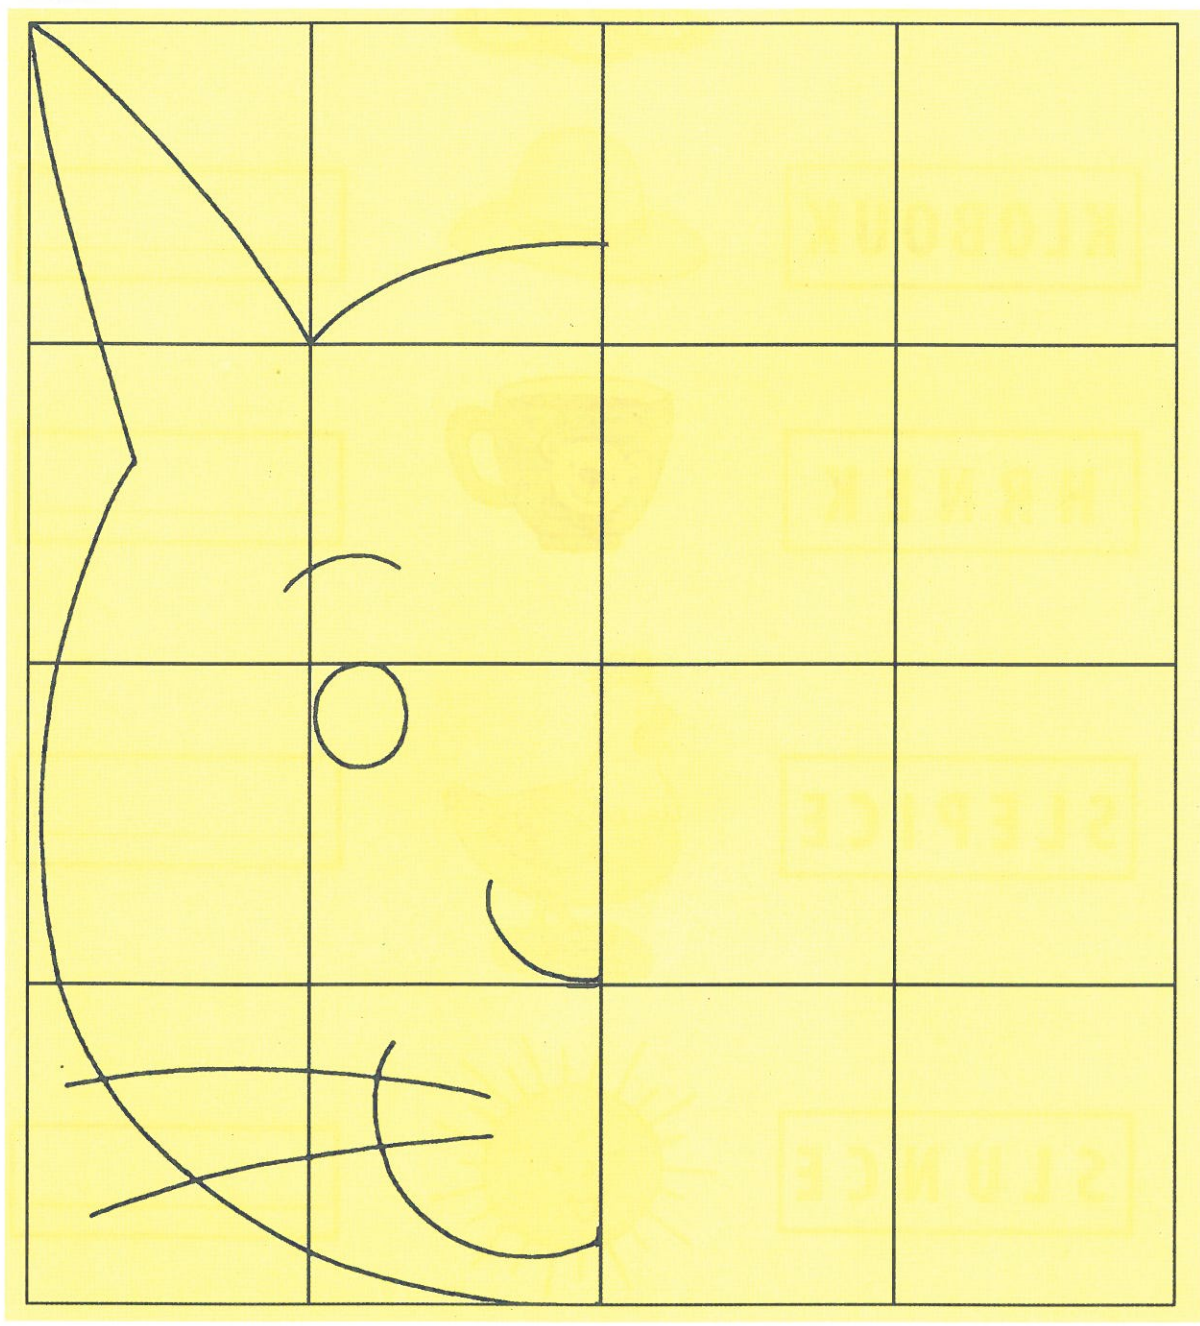

To je kotě Mourek. Polovina hlavičky je nakreslena.
Dokážeš nakreslit druhou polovinu a doplnit obrázek?

Námět pro rodiče: Pomozte dítěti sestavit model domu/nákladního auta apod.